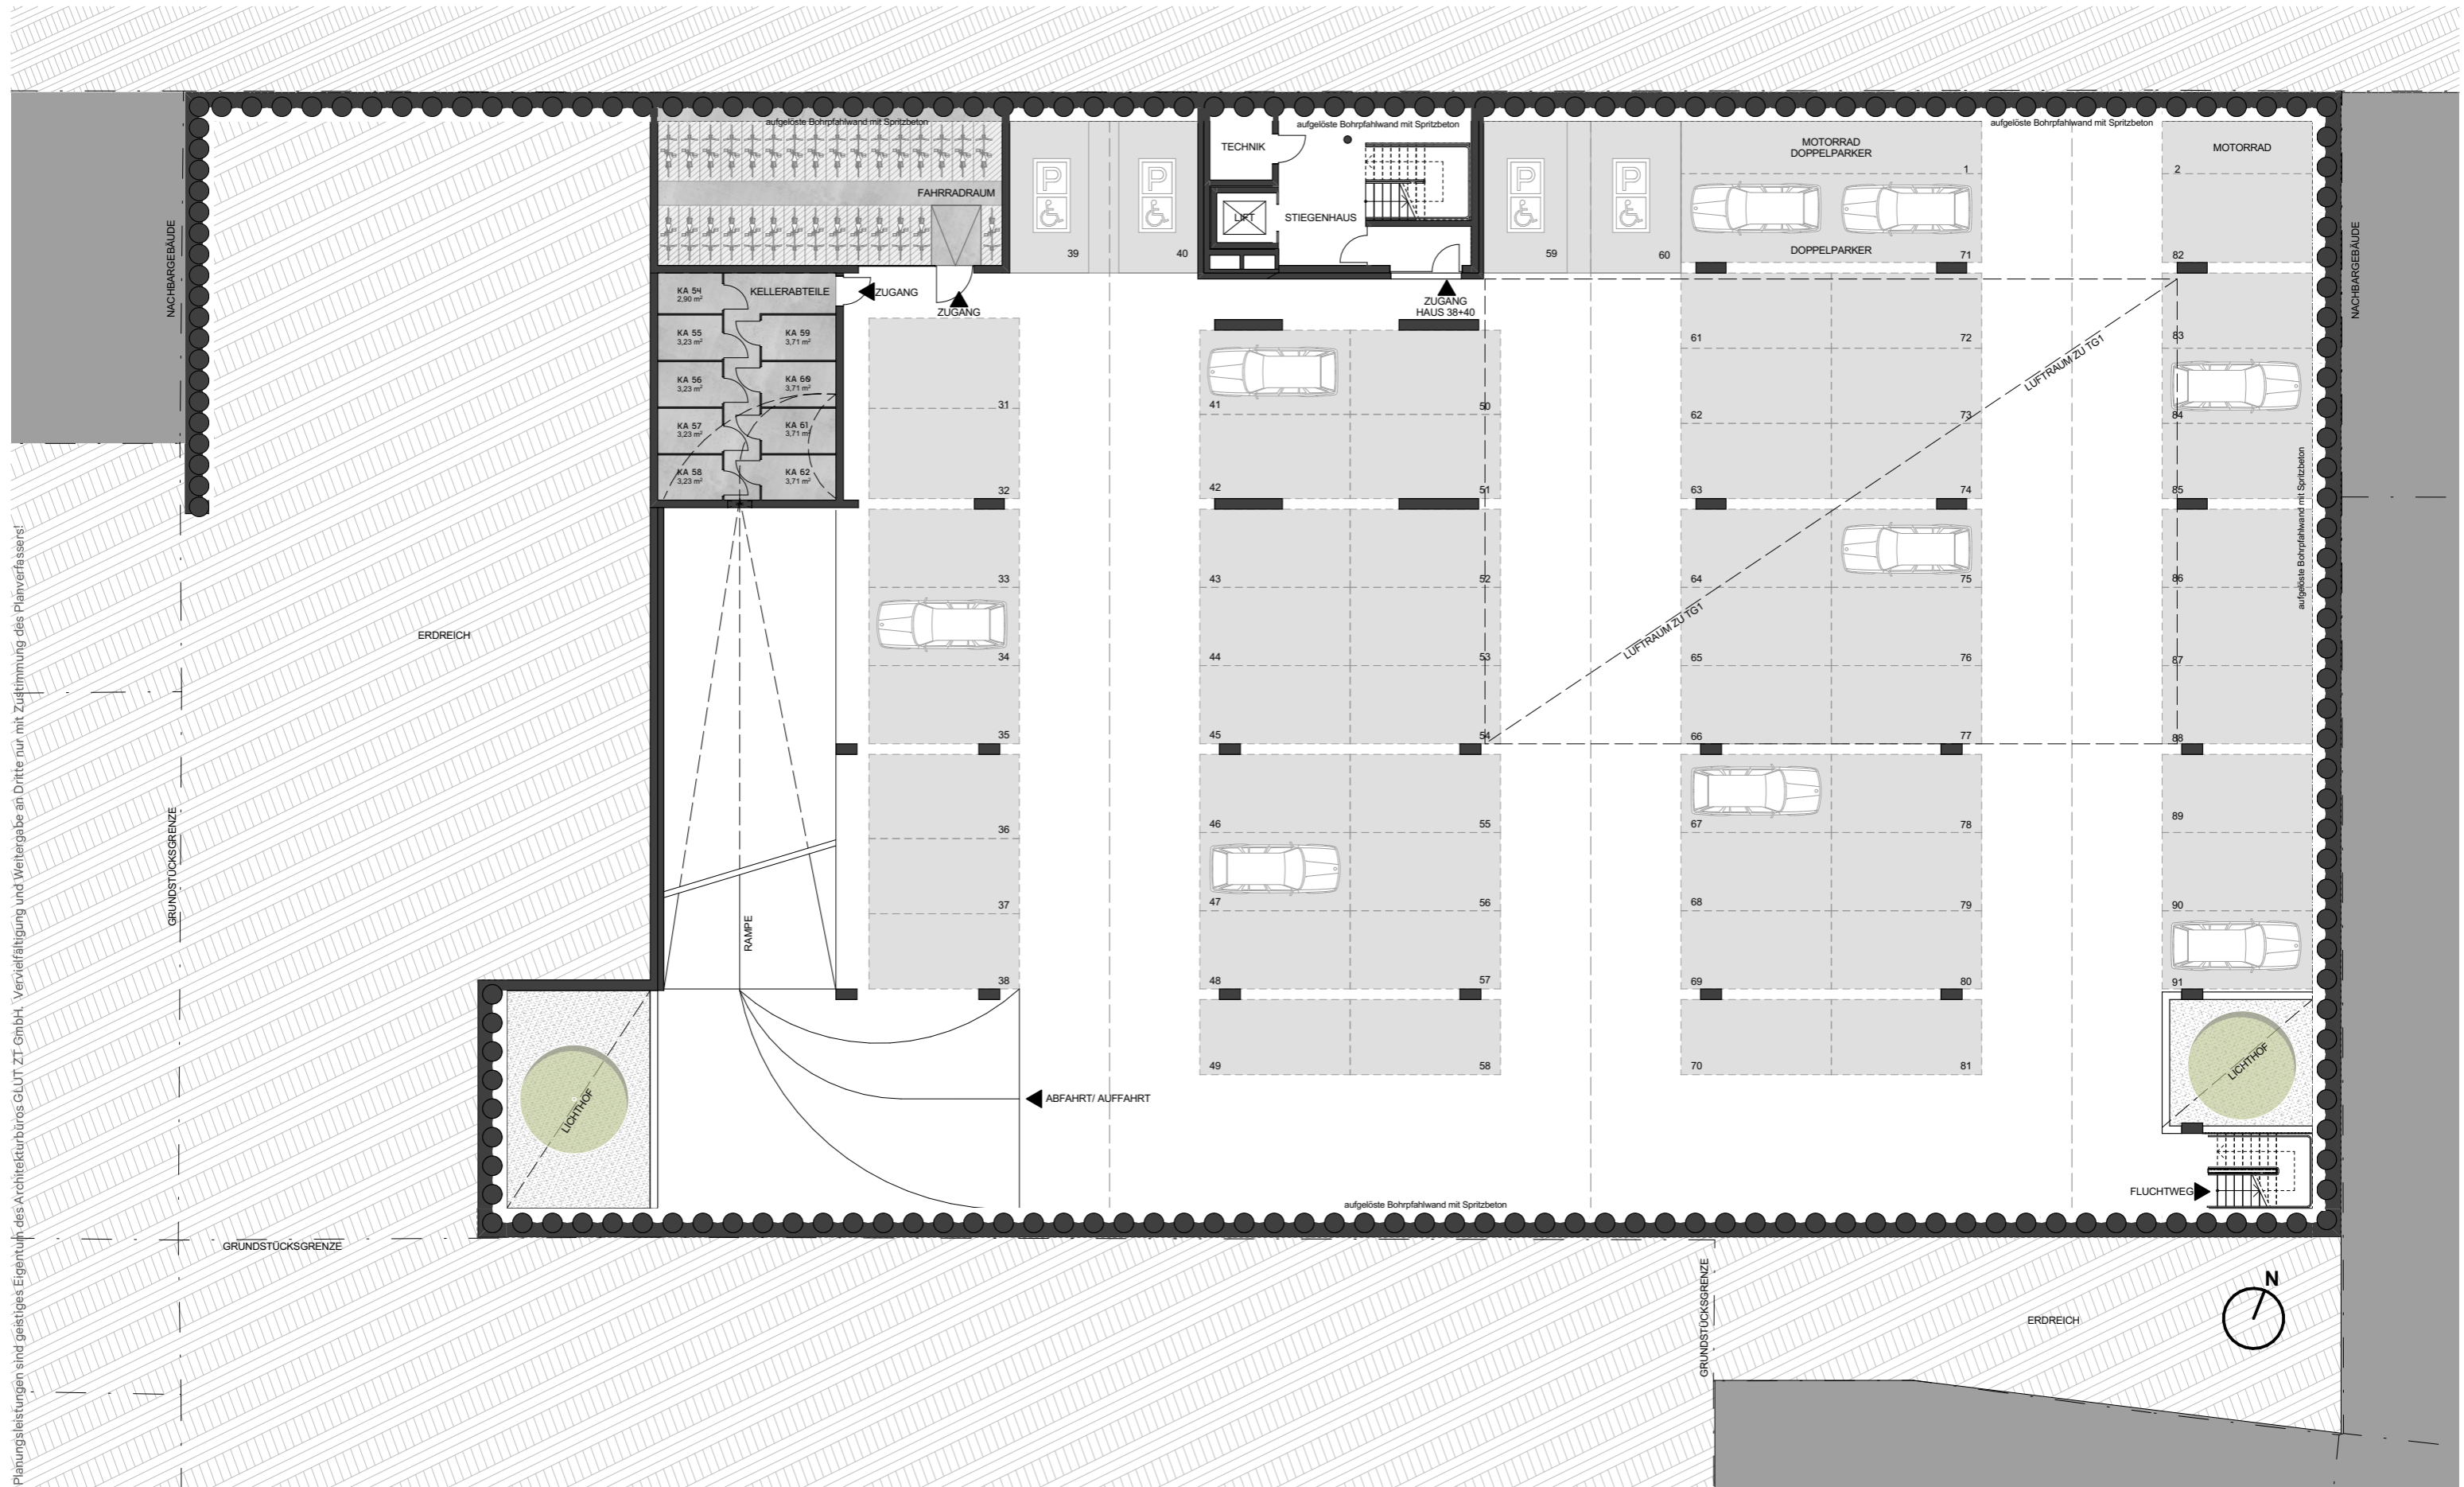

Tiefgeschoss 2

Planungsleistungen sind geistiges Eigentum des Architekturbüros GLUT ZT GmbH. Vervielfältigung und Weitergabe an Dritte nur mit Zustimmung des Planverfassers!

Tiefgeschoss 1

Planungsleistungen sind geistiges Eigentum des Architekturbüros GLUT ZT GmbH. Vervielfältigung und Weitergabe an Dritte nur mit Zustimmung des Planverfassers!

Erdgeschoss

Planungsleistungen sind geistiges Eigentum des Architekturbüros GLUT ZT GmbH. Vervielfältigung und Weitergabe an Dritte nur mit Zustimmung des Planverfassers!